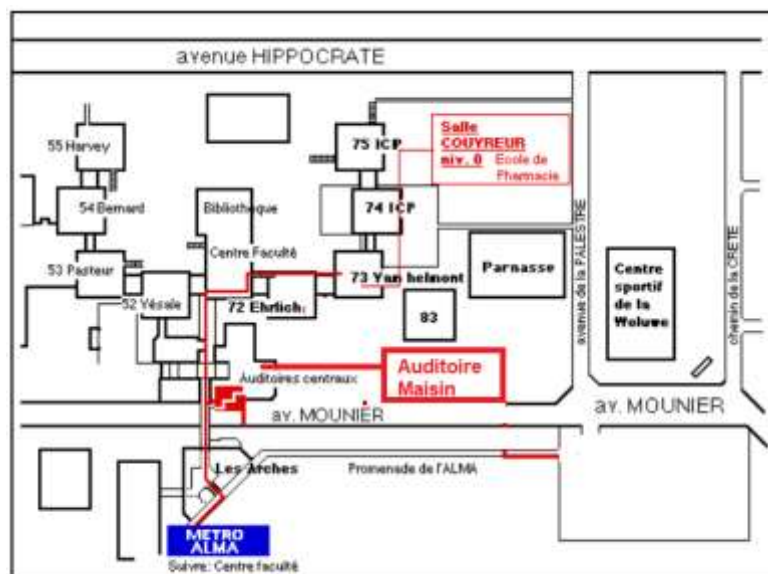

Voiture:

Un parking sera disponible sur demande.

Un accès doit être demandé à Murielle.Callier@uclouvain.be avant le 13 mai 2020.

Adresse GPS du parking facultaire :

Chemin de la Palestre 1200 Bruxelles

Le trajet sera fléché du parking à l'auditoire

Gare Bruxelles Midi → Salle Couvreur/Auditoire Maisin à UCLouvain

Prendre le métro ligne 2 ou 6 direction Simonis Elisabeth (≠ Simonis Léopold) jusqu'à la station Arts Lois.

Descendre à la station Arts-Lois et prendre la ligne 1 direction Stockel

Descendre à la station Alma.

Prendre l'escalator et suivre les panneaux Facultés – Auditorios centraux